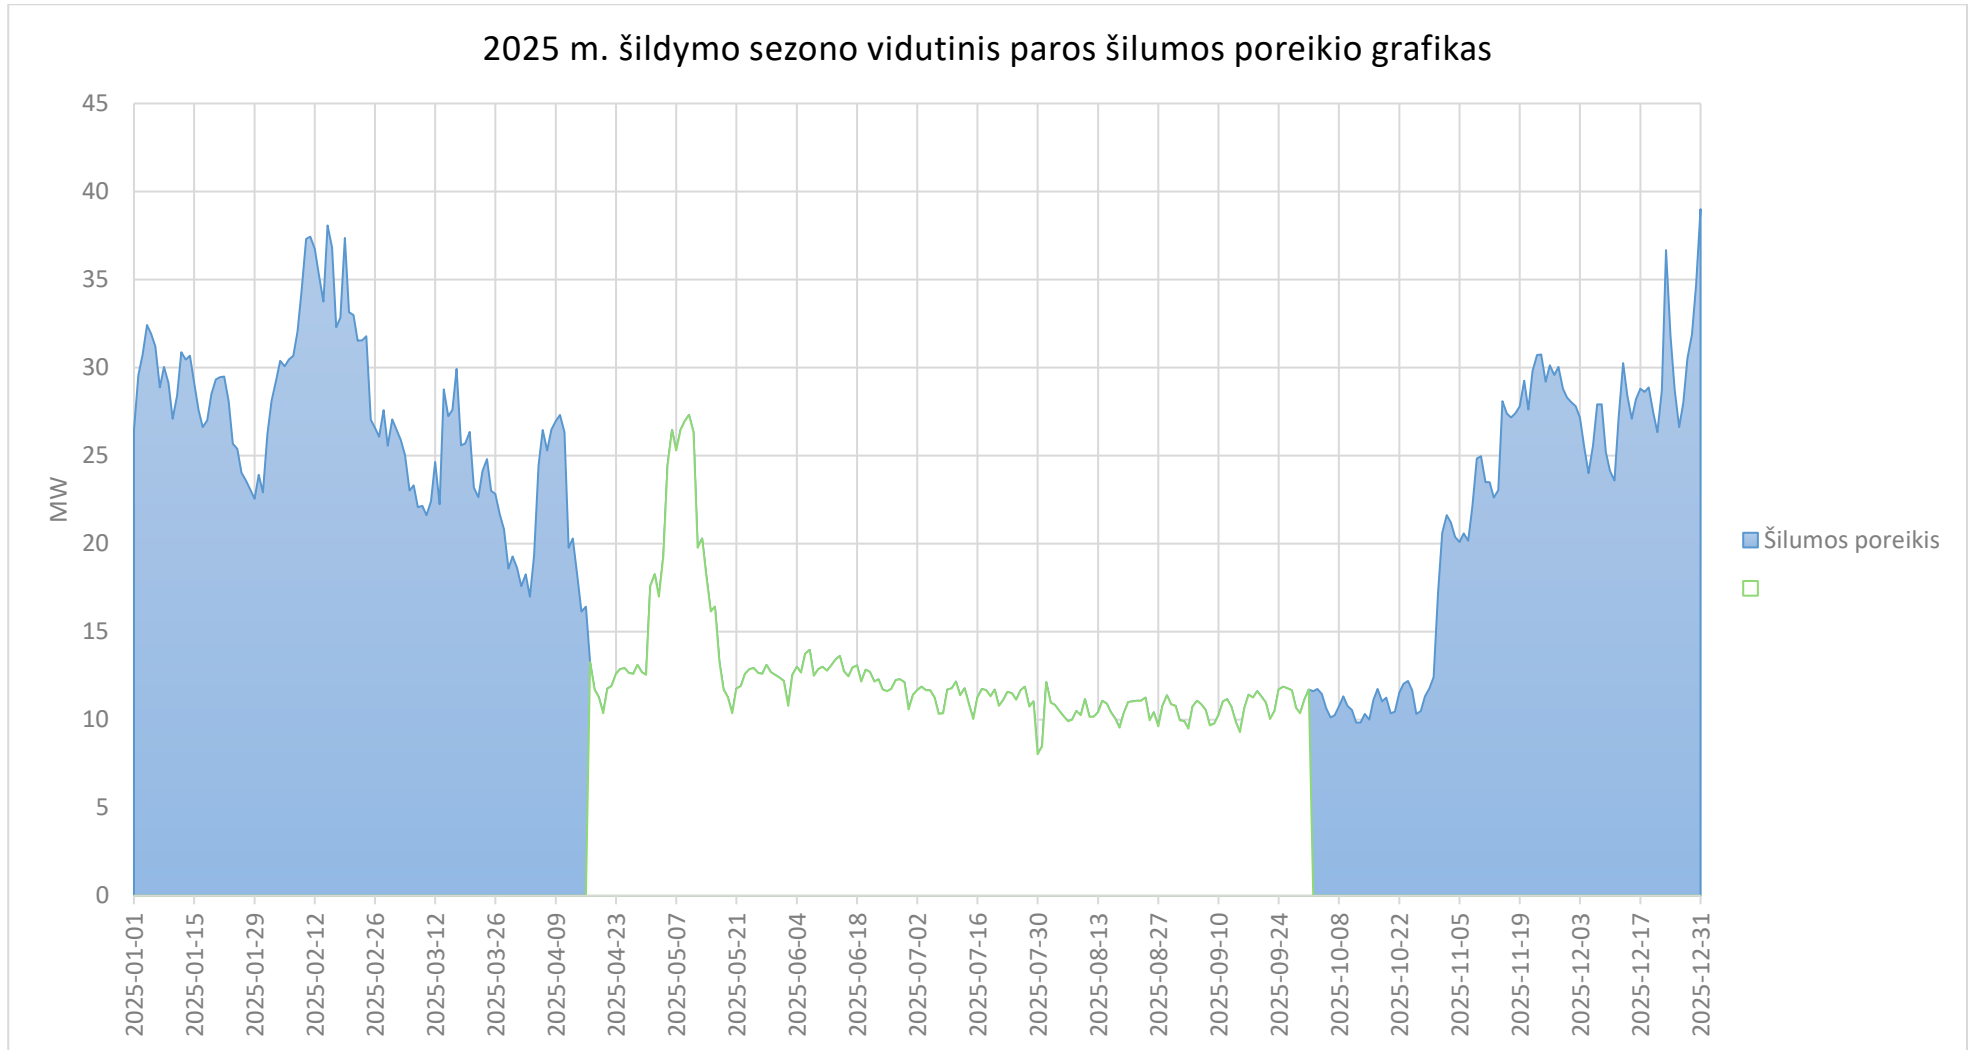

UTENOS RK

(Pramonės g. 11, Utena)

2025 m. šildymo sezono vidutinis paros šilumos poreikio grafikas

2025 m. nešildymo sezono vidutinis paros šilumos poreikio grafikas

VANDENVALOS DUJINĖ KATILINĖ

(Palijoniškio g. 22, Utena)

2025 m. šildymo sezono vidutinis paros šilumos poreikio grafikas

2025 m. nešildymo sezono vidutinis paros šilumos poreikio grafikas