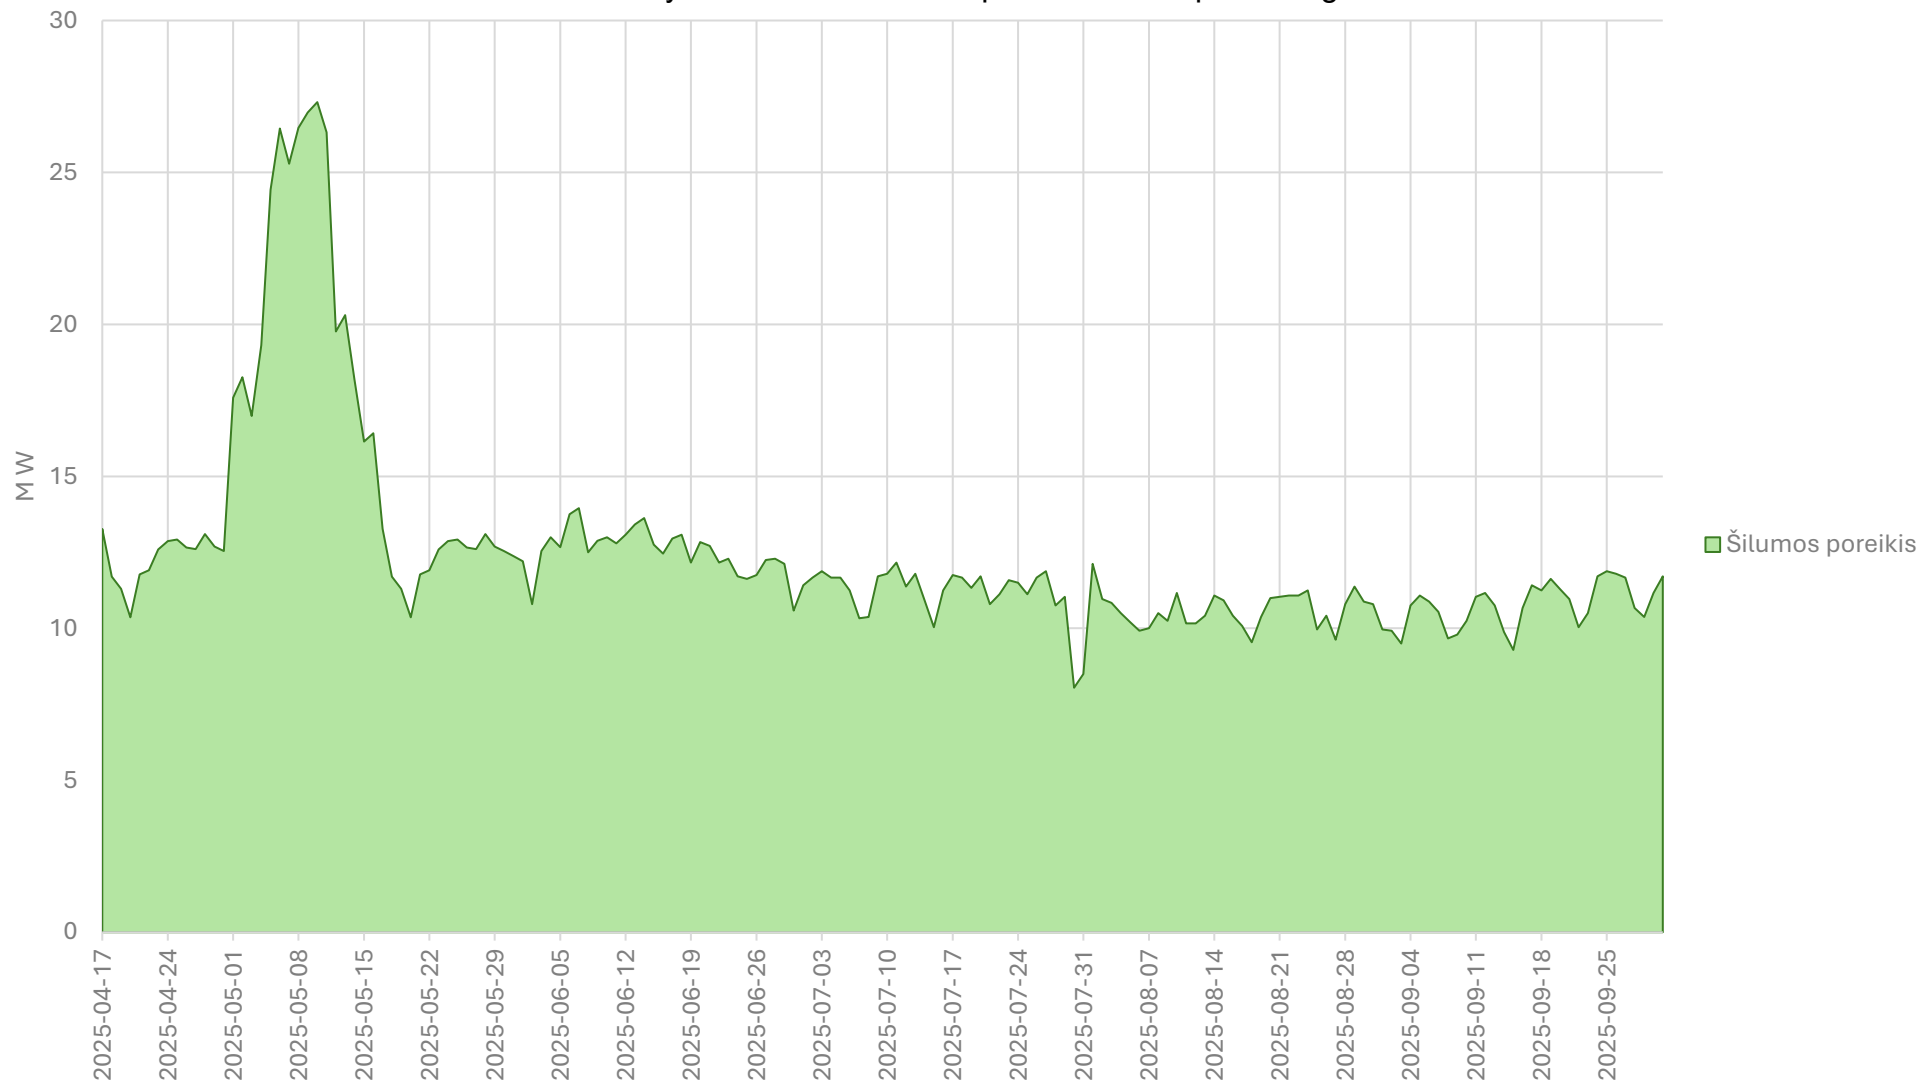

2025 m. nešildymo sezono vidutinis paros šilumos poreikio grafikas