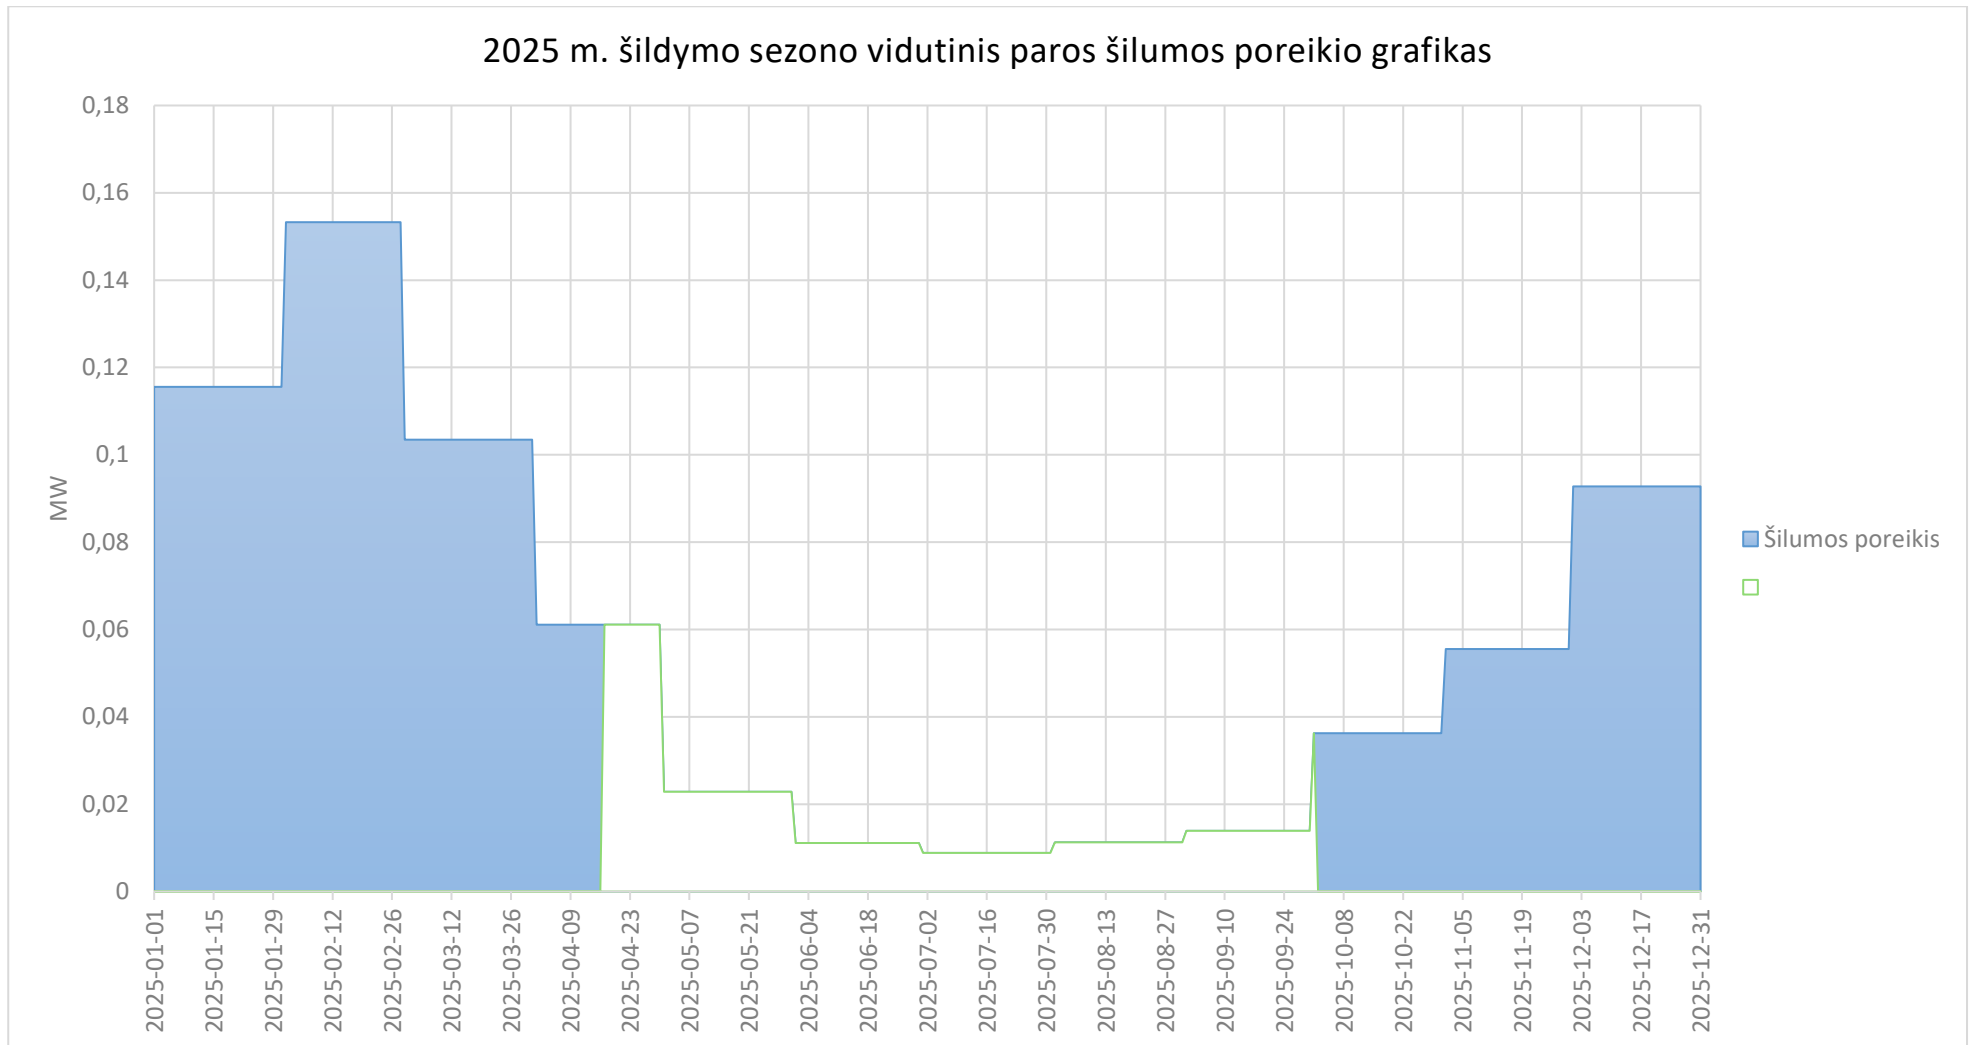

UTENOS RK

(Pramonės g. 11, Utena)

2025 m. šildymo sezono vidutinis paros šilumos poreikio grafikas

2025 m. nešildymo sezono vidutinis paros šilumos poreikio grafikas

VANDENVALOS DUJINĖ KATILINĖ

(Palijoniškio g. 22, Utena)

2025 m. šildymo sezono vidutinis paros šilumos poreikio grafikas

2025 m. nešildymo sezono vidutinis paros šilumos poreikio grafikas